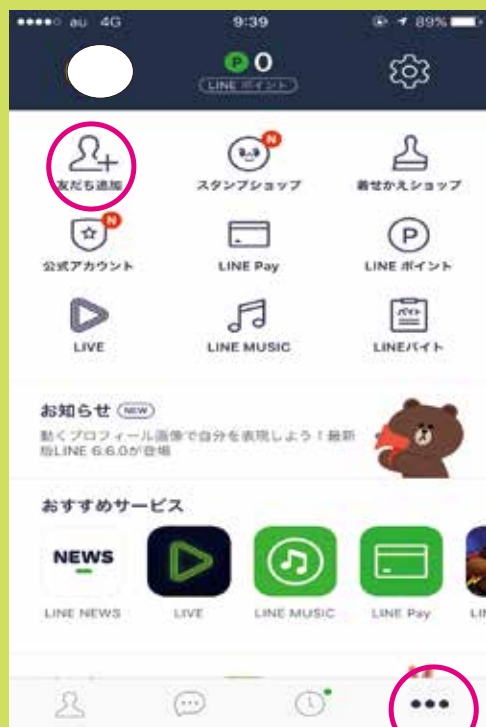

# お友だち登録方法

① LINEアプリを開き  
「その他(⋯)」から  
「友だち追加」を選択

② QRコードを選択

③ QRコードを読みとる

217 横田店