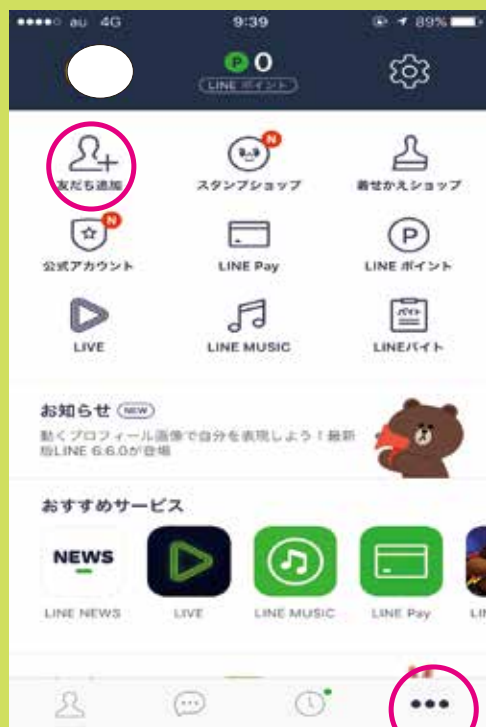

# お友だち登録方法

① LINEアプリを開き  
「その他(⋯)」から  
「友だち追加」を選択

② QRコードを選択

③ QRコードを読みとる

235 FC水香店