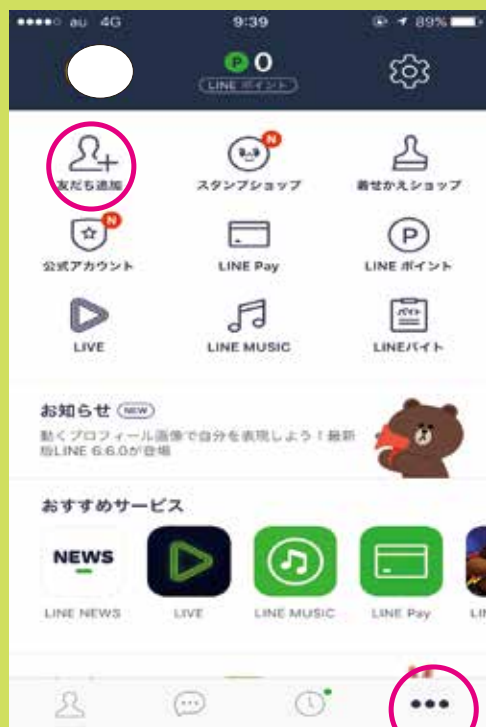

# お友だち登録方法

① LINEアプリを開き  
「その他(⋯)」から  
「友だち追加」を選択

② QRコードを選択

③ QRコードを読みとる

238 吉舎店