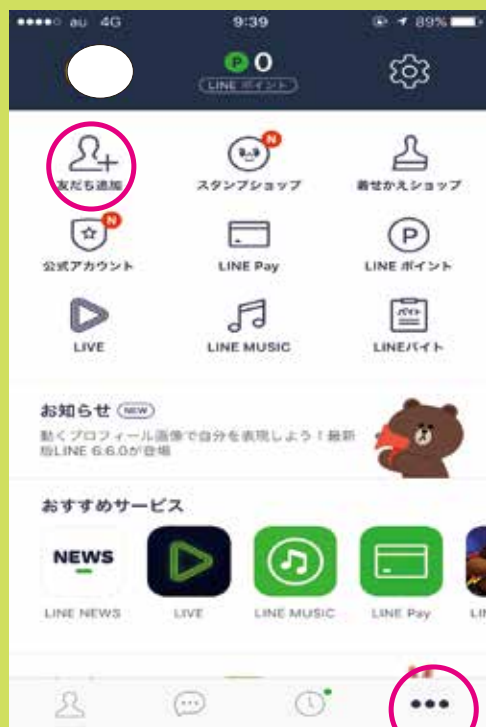

お友だち登録方法

① LINEアプリを開き
「その他(⋯)」から
「友だち追加」を選択

② QRコードを選択

③ QRコードを読みとる

239 中庄店