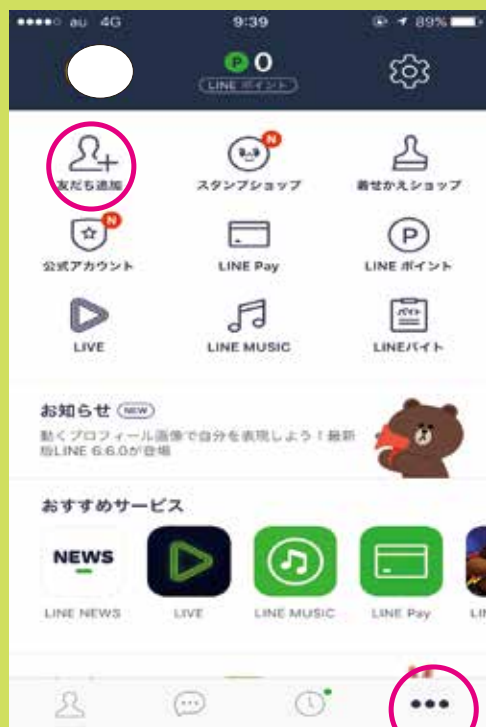

# お友だち登録方法

①LINEアプリを開き  
「その他(⋯)」から  
「友だち追加」を選択

②QRコードを選択

③QRコードを読みとる

252 大柿店