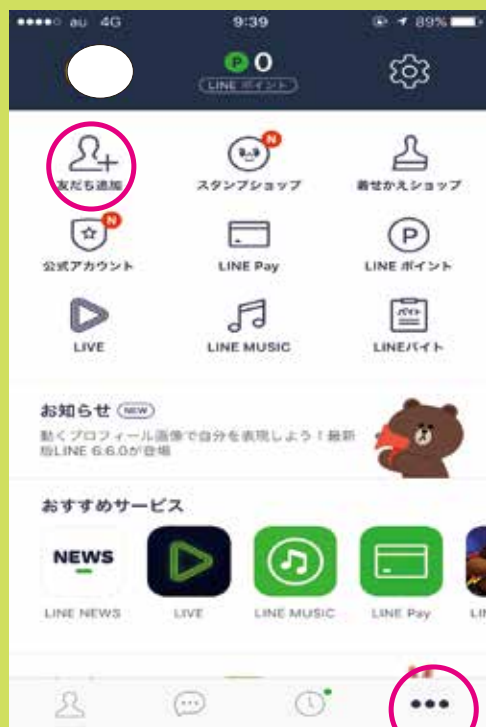

# お友だち登録方法

① LINEアプリを開き  
「その他(⋯)」から  
「友だち追加」を選択

② QRコードを選択

③ QRコードを読みとる

262 豊栄店